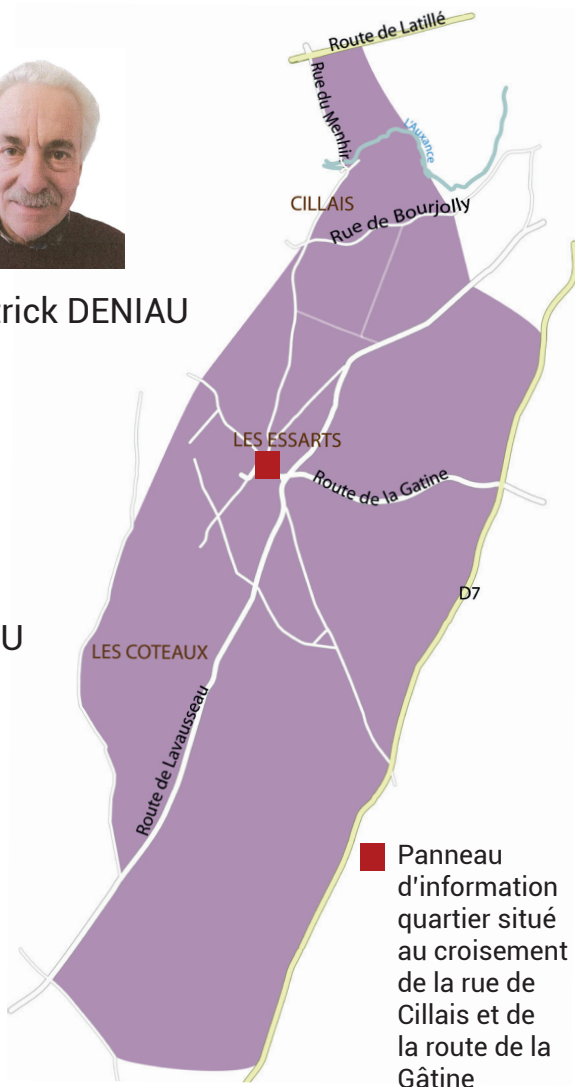

Une idée ? Une question ?
Contactez vos RÉFÉRENTS DE QUARTIERS !

LES ESSARTS CILLAIS

vouille.quartier.essartcillais@gmail.com

Philippe COUTURIER

Patrick DENIAU

Sandrine LAMY GIRAUDEAU

Périmètre :

Route de Latillé
Rue de la Grand Maison
Route de Gadiot
Route départementale n°7
Limites de la commune

■ Panneau
d'information
quartier situé
au croisement
de la rue de
Cillais et de
la route de la
Gâtine